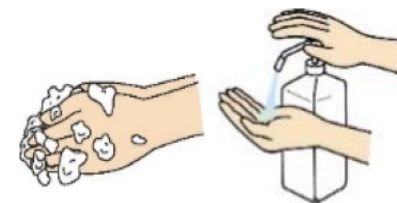

マスクは正しく使いましょう

付け方

裏表を確認する

ノーズピースを鼻の形に合わせる

ひだを上下に伸ばし、
下あごまでしっかりとおおう

外し方

マスクの表面に触れ
ず、ひもを持って外す

外したマスクはその手
でゴミ箱に捨てる

手洗い・手指の消毒
をおこなう