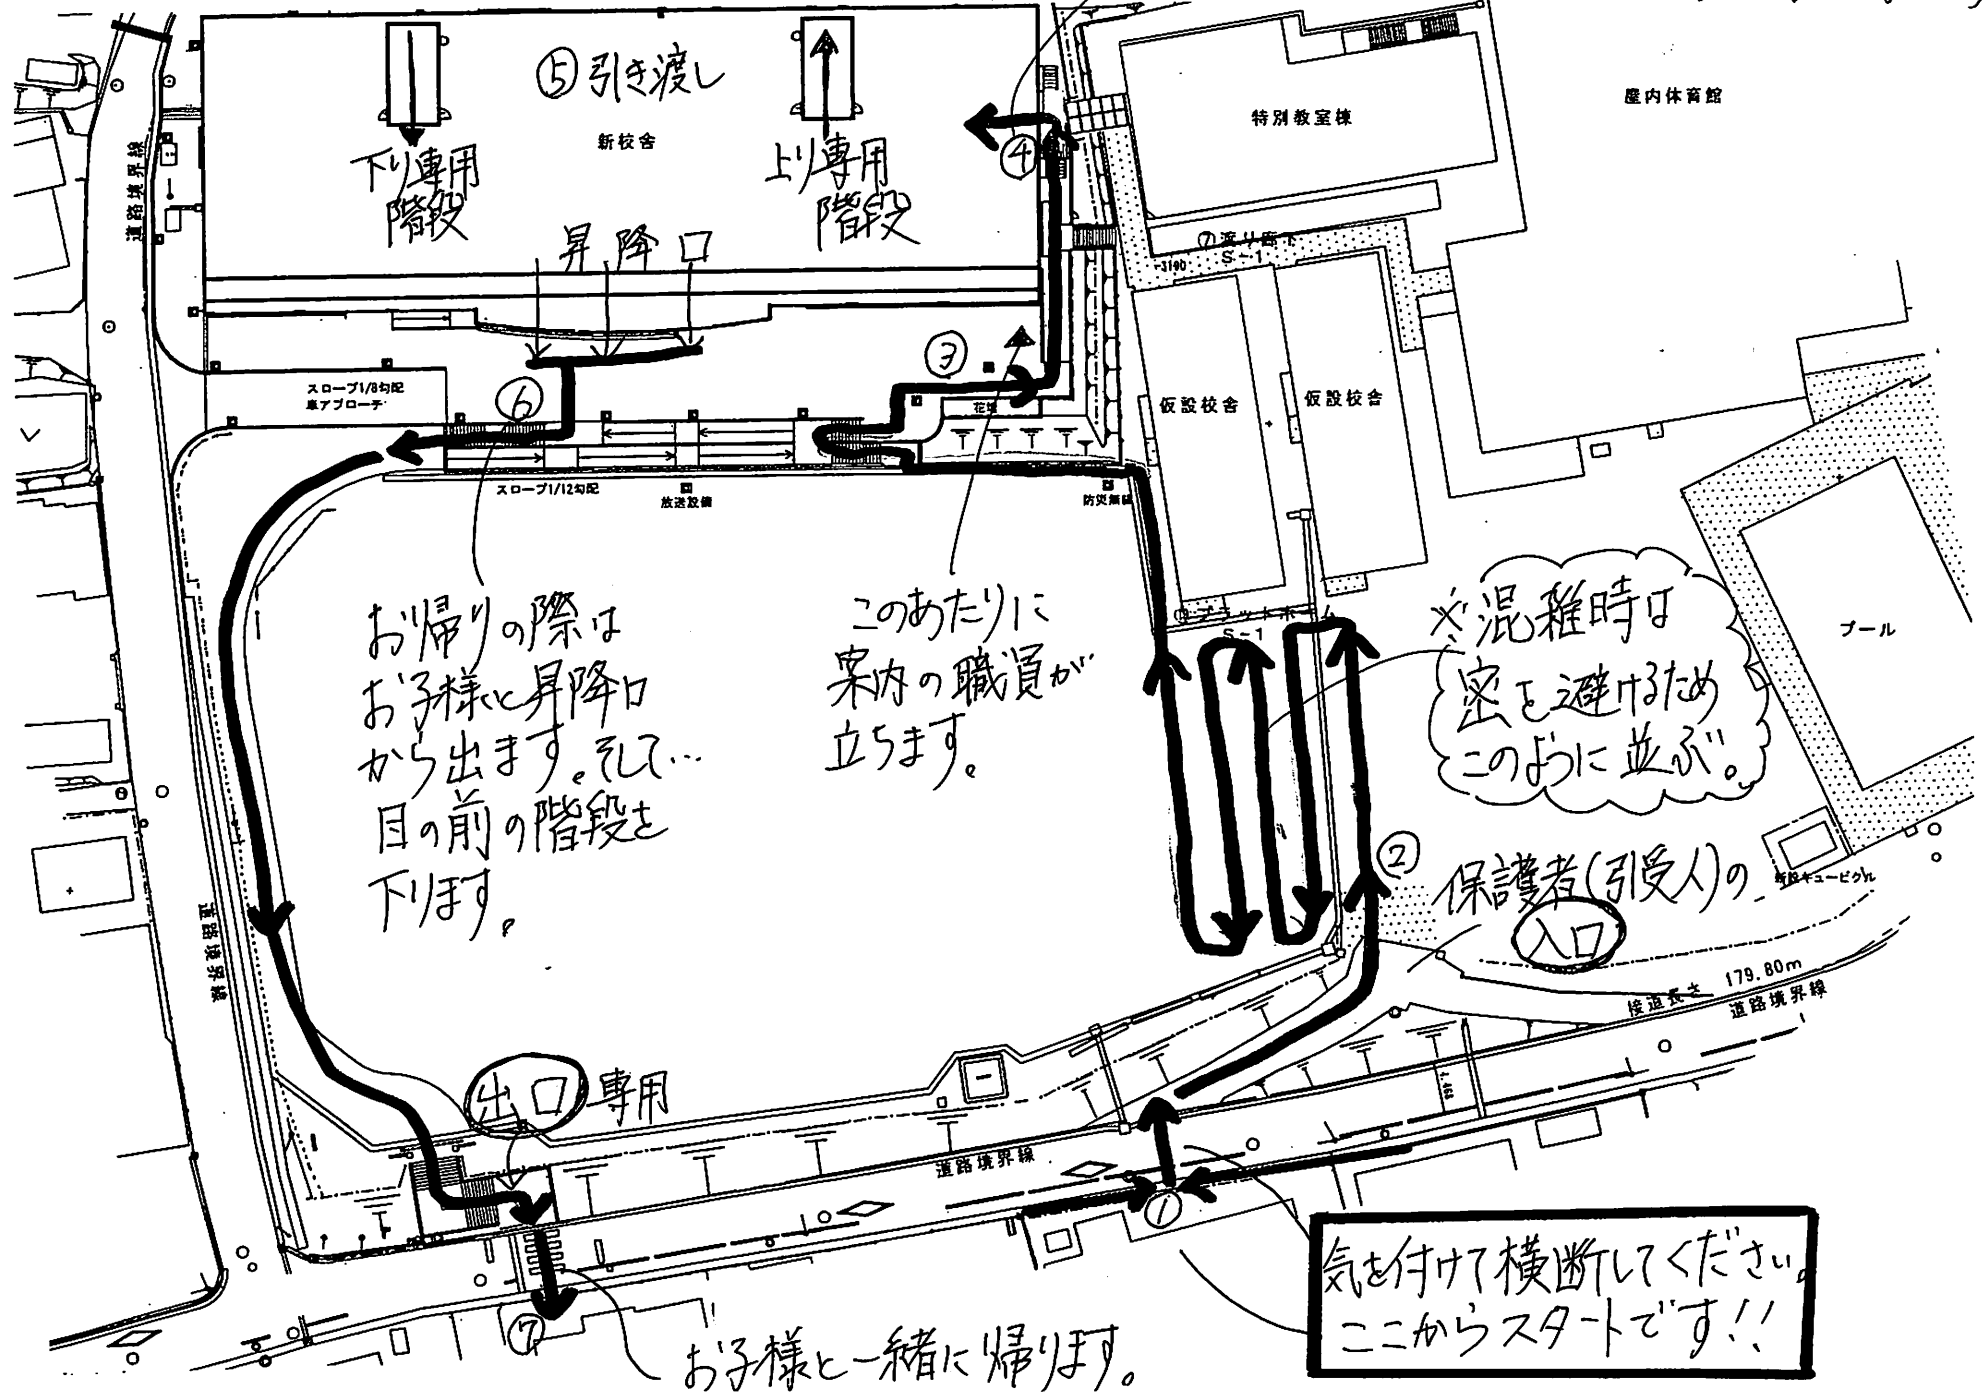

校舎内での引き渡しの場合

2021~

ここで外ぐつを脱いで、中に入ってください。
外ぐつ等は、手に持ちます。

⑤ 引き渡し
新校舎
下り専用階段
昇降口
上り専用階段

⑥
スロープ1/8勾配
車アプローチ
スロープ1/12勾配
放送設備
防災備蓄

お帰りの際は
お子様に昇降口
から出ます。そして...
目の前の階段を
下ります。

このあたりに
案内の職員が
立ちます。

※混雑時は
密を避けため
このように並ぶ。

保護者(引受人)の
入口

⑦ 出口専用

お子様と一緒に帰ります。

気を付けて横断してください。
ここからスタートです!!